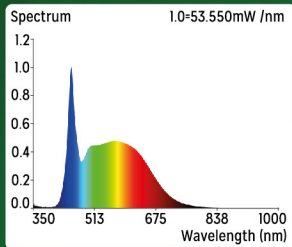

## New Dawn Spot 10W

Art. N° 117028  
EAN 3443981170282

Lumen (lm) : >700  
Colour Temperature (Kelvin) : 6500  
CRI (color rendering Index) : >90

## New Dawn Spot 25W

Lumen (lm) : >2000  
Colour Temperature (Kelvin) : 6500  
CRI (color rendering Index) : >90

Art. N° 117029  
EAN 3443981170299