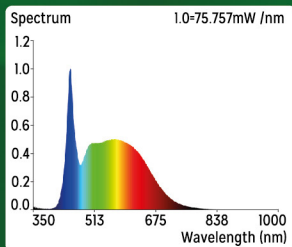

## New Dawn Spot 10W

Art. N° 117028  
EAN 3443981170282

Lumen (lm) : >700  
Colour Temperature (Kelvin) : 6500  
CRI (color rendering Index) : >90

## New Dawn Spot 25W

Lumen (lm) : >2000  
Colour Temperature (Kelvin) : 6500  
CRI (color rendering Index) : >90

Art. N° 117029  
EAN 3443981170299

## New Dawn Flood 35W

Art. N° 117030  
EAN 3443981170305

Lumen (lm) : >3000  
Colour Temperature (Kelvin) : 6500  
CRI (color rendering Index) : >90