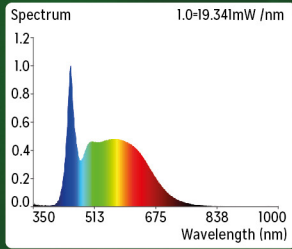

## TRUE 6500K KELVIN LED LIGHT SOURCE.

High light levels at the right wavelengths for powerful plant growth.

## SOURCE D'ÉCLAIRAGE LED À 6500K.

Niveaux élevés de lumière à des longueurs d'onde idéales pour une croissance optimale des plantes.

## NATÜRLICHE LED-LICHTQUELLE, 6500 KELVIN.

Hohe Lichtleistung mit den richtigen Wellenlängen für starkes Pflanzenwachstum.

Compatible with:  
Ceramic Lamp Holder

Compatible with:  
Clamp Lamp

[WWW.REPTILESYSTEMS.EU](http://WWW.REPTILESYSTEMS.EU)

## New Dawn Spot 10W

Art. N° 117028  
EAN 3443981170282

Lumen (lm) : >700  
Colour Temperature (Kelvin) : 6500  
CRI (color rendering Index) : >90